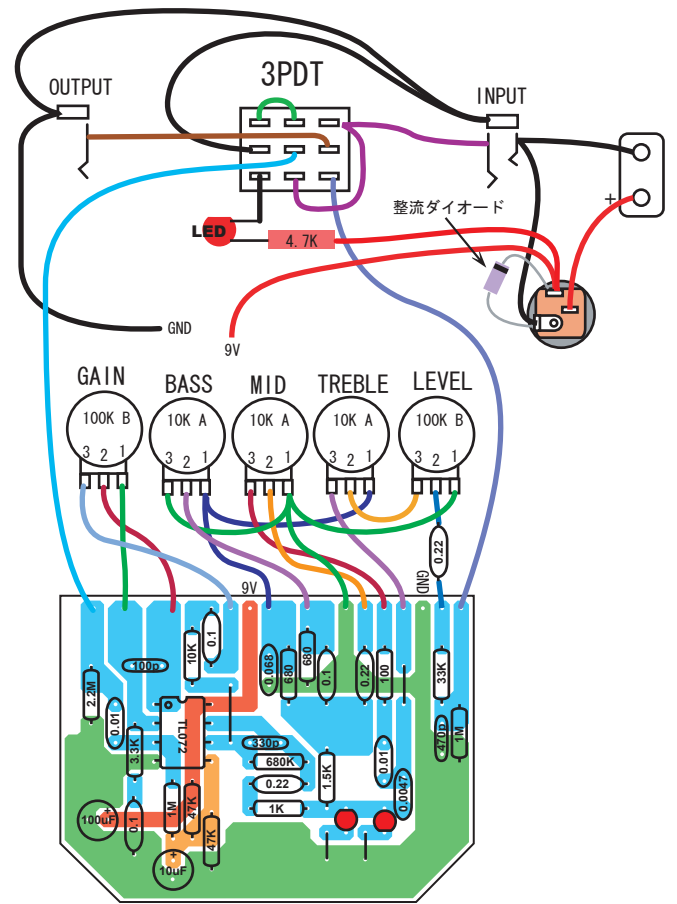

Guv'nor

Drive Master